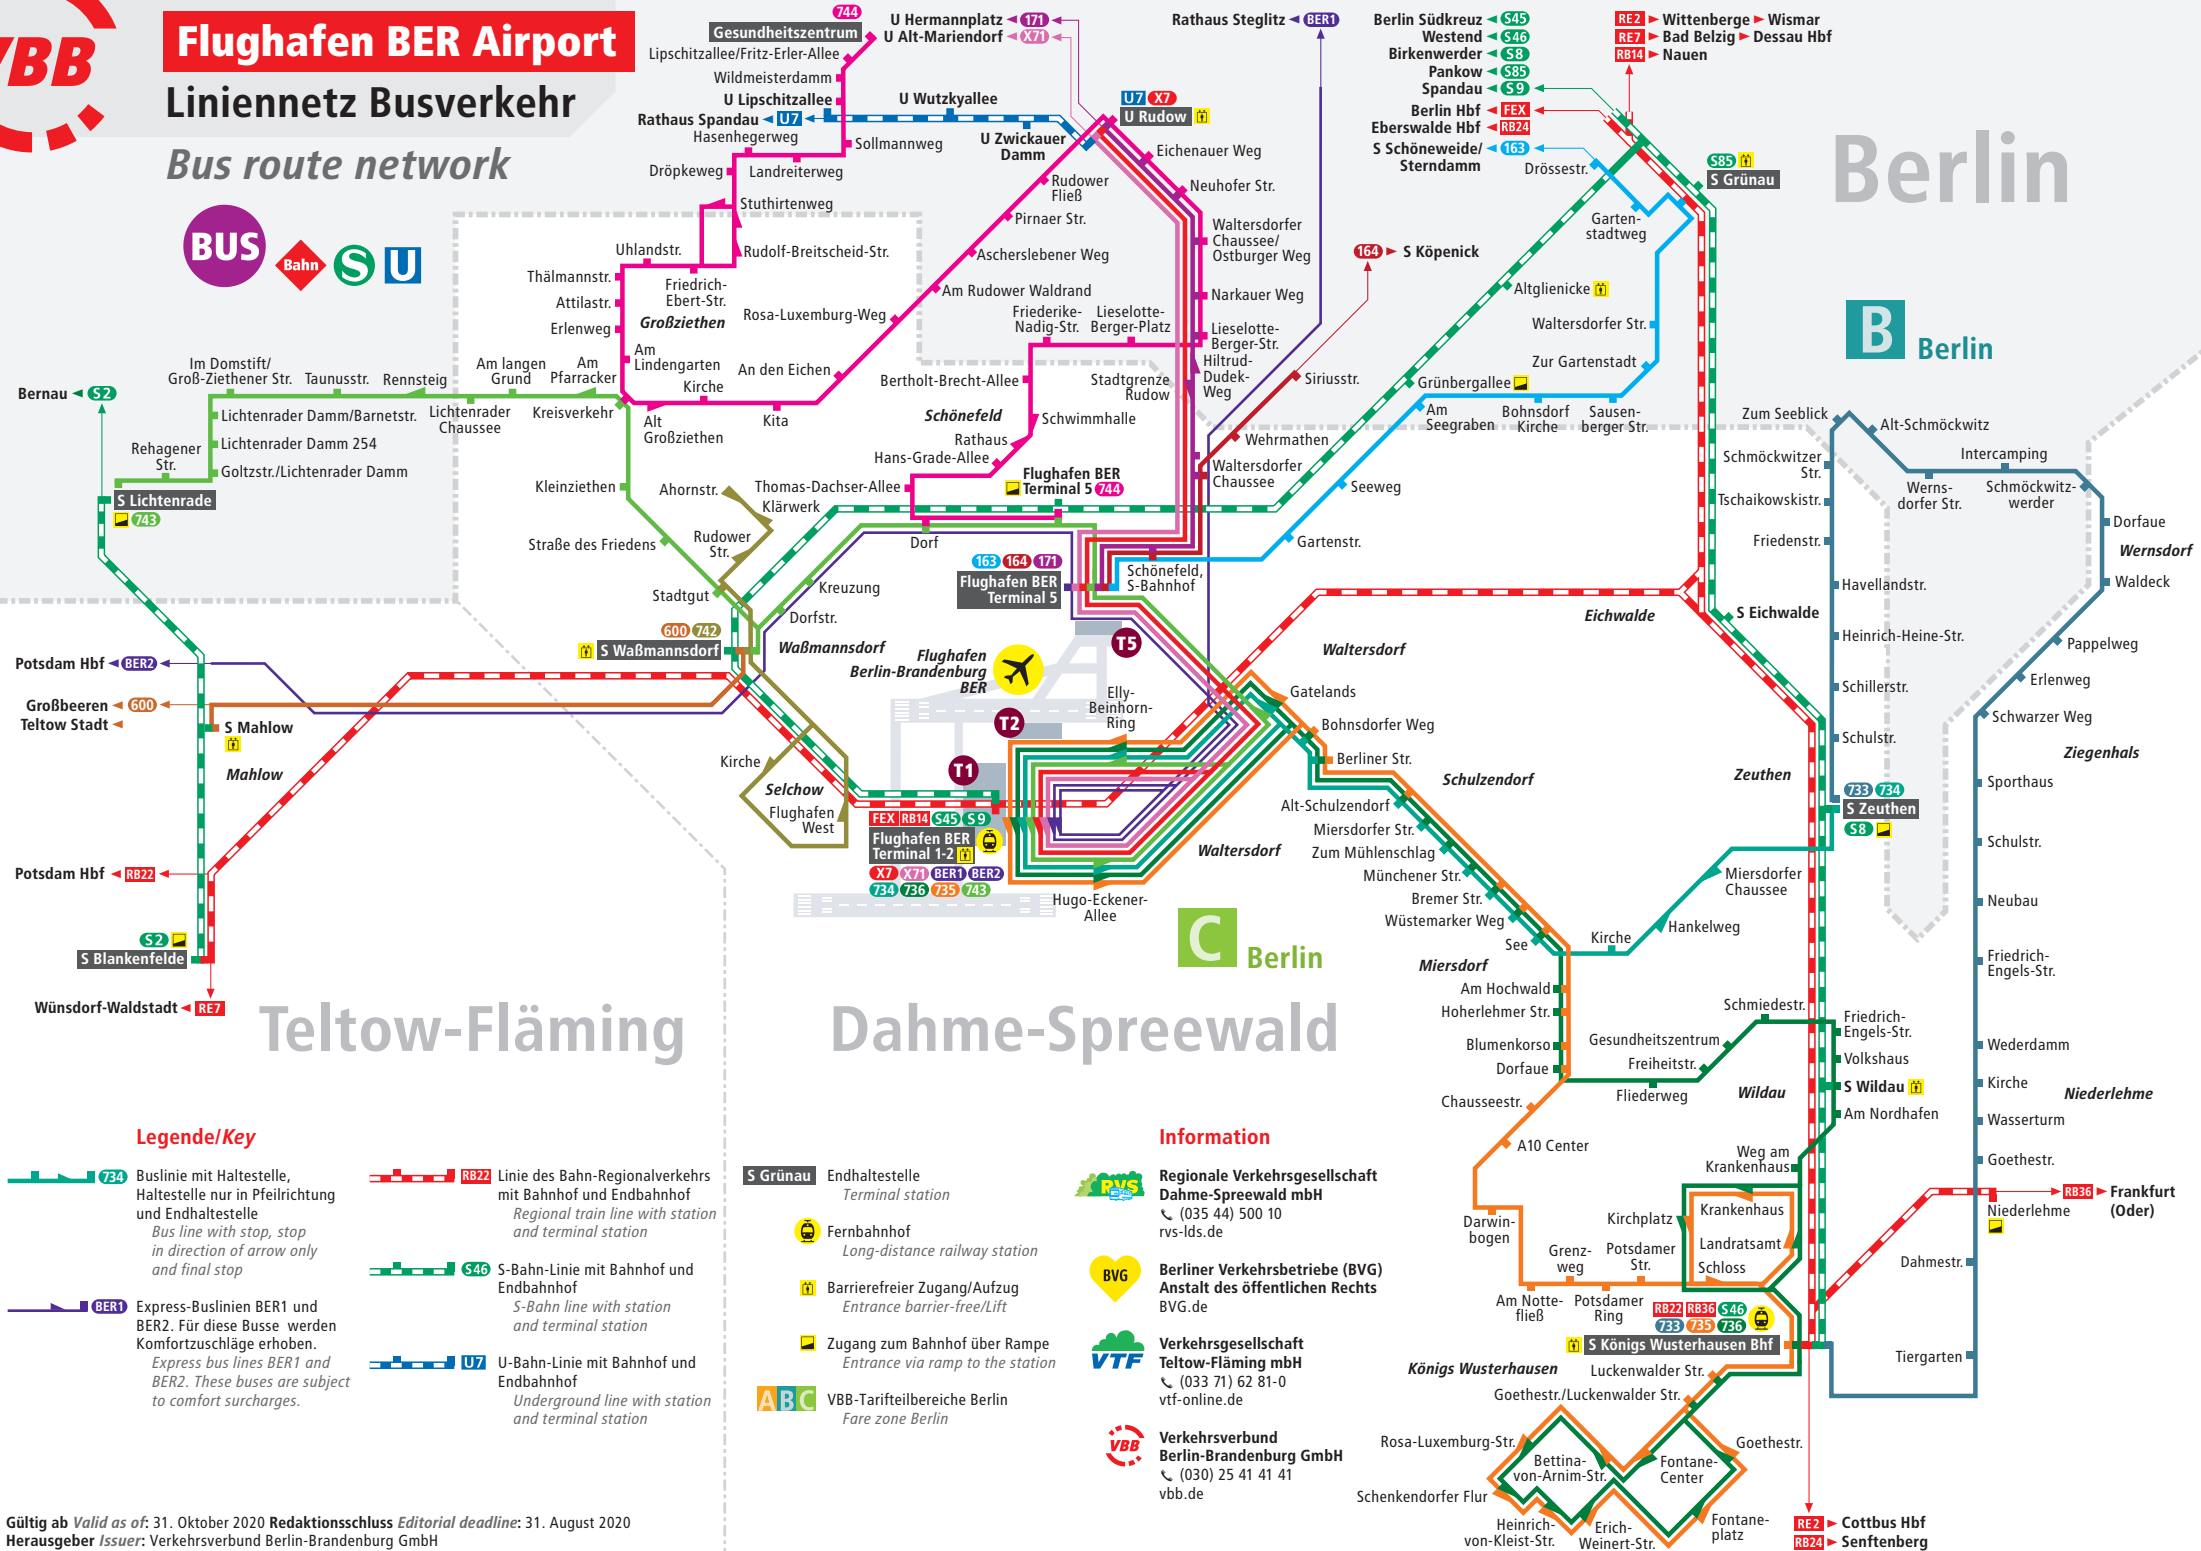

# Flughafen BER Airport

## Liniennetz Busverkehr

### Bus route network

#### Legende/Key

- 734 Buslinie mit Haltestelle, Haltestelle nur in Pfeilrichtung und Endhaltestelle  
*Bus line with stop, stop in direction of arrow only and final stop*
- RB22 Linie des Bahn-Regionalverkehrs mit Bahnhof und Endbahnhof  
*Regional train line with station and terminal station*
- S46 S-Bahn-Linie mit Bahnhof und Endbahnhof  
*S-Bahn line with station and terminal station*
- BER1 Express-Buslinien BER1 und BER2. Für diese Busse werden Komfortzuschläge erhoben.  
*Express bus lines BER1 and BER2. These buses are subject to comfort surcharges.*
- U7 U-Bahn-Linie mit Bahnhof und Endbahnhof  
*Underground line with station and terminal station*