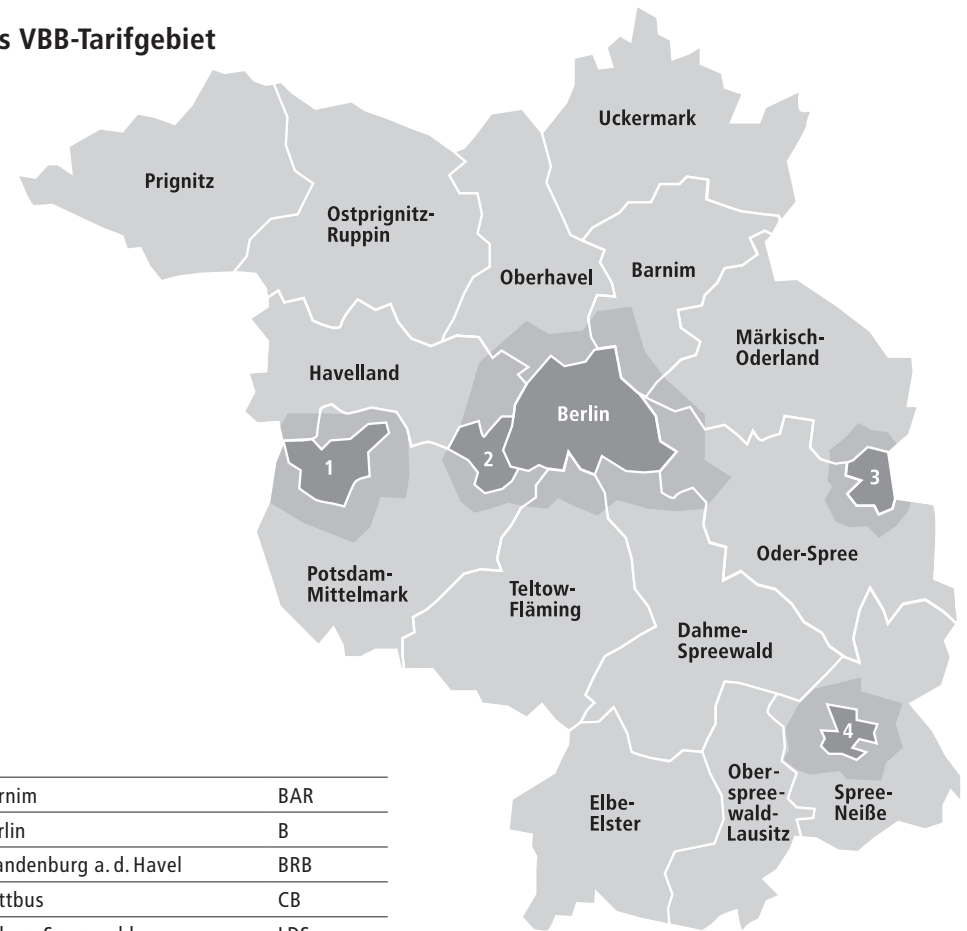

Dennoch können sich bei der Fülle des Materials Fehler einschleichen.

Deshalb sind alle Angaben ohne Gewähr.

Das VBB-Tarifgebiet

Barnim	BAR
Berlin	B
Brandenburg a. d. Havel	BRB
Cottbus	CB
Dahme-Spreewald	LDS
Elbe-Elster	EE
Frankfurt (Oder)	FF
Havelland	HVL
Märkisch-Oderland	MOL
Oberhavel	OHV
Oberspreewald-Lausitz	OSL
Oder-Spree	LOS
Ostprignitz-Ruppin	OPR
Potsdam	P
Potsdam-Mittelmark	PM
Prignitz	PR
Spree-Neiße	SPN
Teltow-Fläming	TF
Uckermark	UM