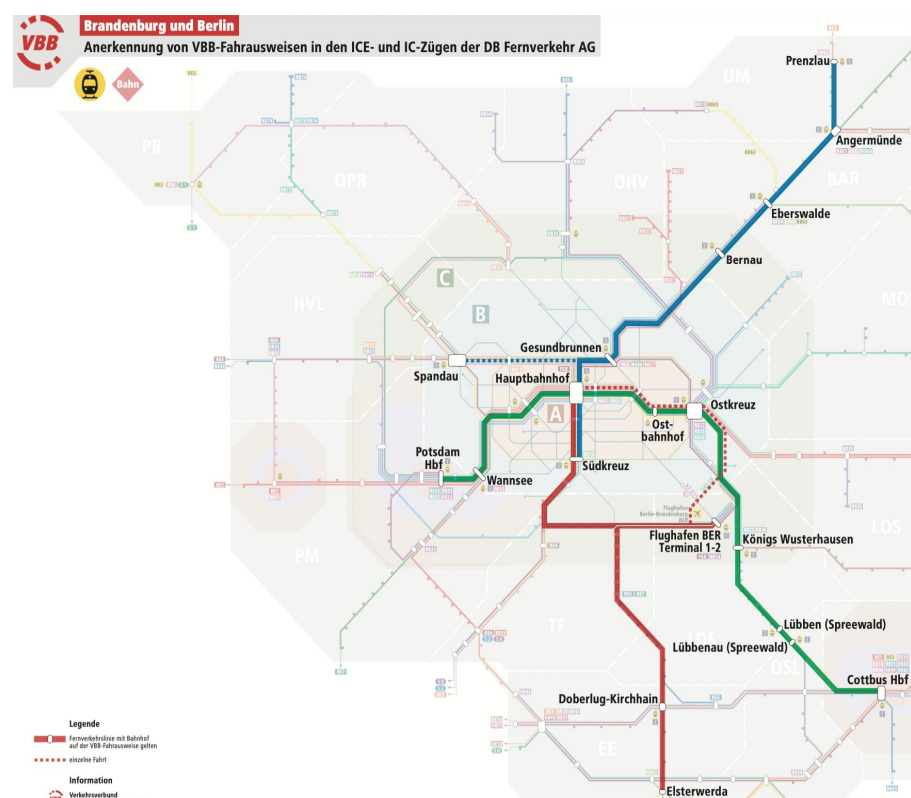

Informationen für

Reisende im VBB

(Verkehrsverbund Berlin-Brandenburg)

Fahrplan 2022, gültig ab 12. Dezember 2021

Diese Übersicht enthält alle Verbindungen und Züge, in denen VBB-Fahrausweise in den ICE-, IC- und RJ-Zügen der DB Fernverkehr AG gelten.

Relationen mit bedingter Freigabe

*) nicht alle Züge fahren über die gesamte Strecke bzw. halten an allen Bahnhöfen

Freigegebene Züge der DB*

Berlin - Bernau - Eberswalde - Angermünde - Prenzlau	ICE-Züge: 1049, 1051, 1714, 1043, 1710, 759, 1647, 1053, 1055, 1047, 1092
Prenzlau - Angermünde - Eberswalde - Bernau - Berlin	ICE-Züge: 1044, 1644, 1042, 758, 1711, 1040, 1640, 1715
Potsdam - Berlin - Cottbus	IC 2431
Cottbus - Berlin - Potsdam	IC 2432
Berlin Hbf - Elsterwerda	IC-Züge: 2173, 2175, 2177, 2179, 2271, 2273, 2275 RJ-Züge: 253, 257, 259
Elsterwerda - Berlin Hbf	IC-Züge: 2274, 2272, 2270, 2178, 2176, 2174, 2172 RJ-Züge: 252, 256, 258

- VBB-Fahrausweise bitte im Vorverkauf lösen, da kein Verkauf in den Zügen möglich ist
- Das Brandenburg-Berlin-Ticket und das Brandenburg-Berlin-Ticket Nacht gelten ebenfalls
- Für die Nutzung der 1. Klasse ist zusätzlich eine VBB-Übergangskarte erforderlich
- Die Mitnahmeregelungen zu den VBB-Umweltkarten (Zeitkarten) gelten auch in den genannten ICE-, IC- und RJ-Zügen
- Das Quer-durchs-Land-Ticket, VBB-Kombitickets sowie Sonderfahrkarten gelten nicht
- In den ICE-, IC- und RJ-Zügen ist eine Fahrradmitnahme mit einer Fernverkehrsfahrradkarte samt Stellplatzreservierung möglich