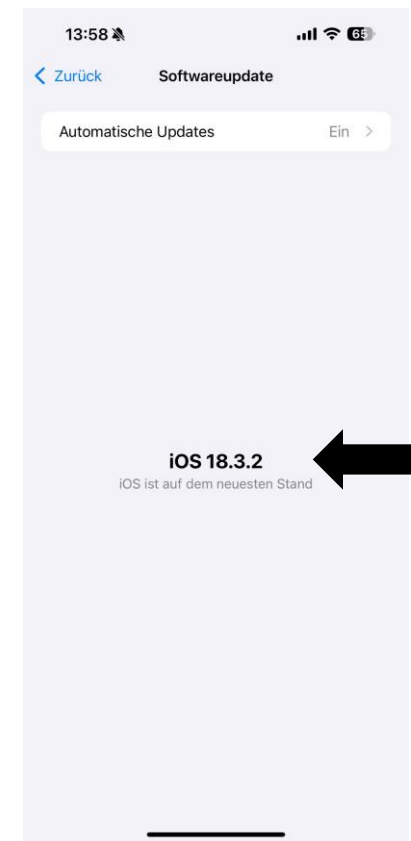

**Schritt 1:
Einstellungen
öffnen**

**Schritt 2:
Allgemein
auswählen**

**Schritt 3:
Softwareupdate
auswählen**

**Schritt 4: Prüfen,
ob iOS 16.7 oder
neuer installiert ist**

Um zu prüfen, wie der Gerätename Ihres Endgeräts ist, befolgen Sie bitte die folgenden Schritte:

**Schritt 1:
Einstellungen
öffnen**

**Schritt 2:
Allgemein
auswählen**

**Schritt 3:
Info auswählen**

**Schritt 4: Prüfen, ob
Ihr Modellname
iPhone 8 oder neuer
entspricht**

iPhone overview: These devices can use the new S-Bahn Berlin App (4.1.6)