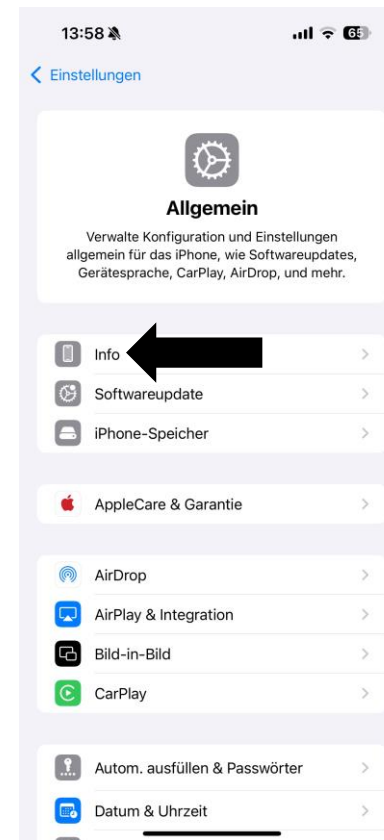

Hinweis: Kund:innen mit kompatiblen iPhones müssen ihr Betriebssystem updaten! iOS 16.7 oder neuer.

Um zu prüfen, ob die iOS Version Ihres Endgeräts mit unserer App kompatibel ist, befolgen Sie bitte folgende Schritte:

**Schritt 1:
Einstellungen
öffnen**

**Schritt 2:
Allgemein
auswählen**

**Schritt 3:
Softwareupdate
auswählen**

**Schritt 4: Prüfen,
ob iOS 16.7 oder
neuer installiert ist**

Um zu prüfen, wie der Gerätename Ihres Endgeräts ist, befolgen Sie bitte die folgenden Schritte:

**Schritt 1:
Einstellungen
öffnen**

**Schritt 2:
Allgemein
auswählen**

**Schritt 3:
Info auswählen**

**Schritt 4: Prüfen, ob
Ihr Modellname
iPhone 8 oder neuer
entspricht**

iPhone overview: These devices can use the new S-Bahn Berlin App (4.1.6)