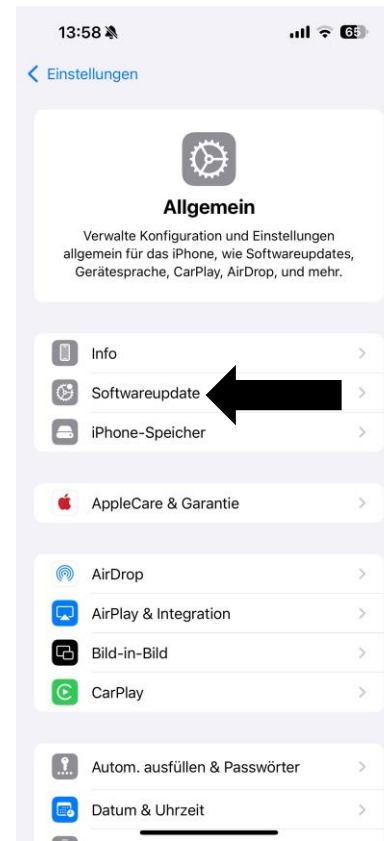

iPhone Übersicht: Diese Geräte können die neue S-Bahn Berlin App (4.1.6) nutzen

Nicht kompatible iPhones:			Kompatible iPhones:		
iPhone 6	2014	iOS 12.5.7	iPhone 8	2017	iOS 16.7.10
iPhone 6S / 6 Plus	2014	iOS 12.5.7	iPhone 8 Plus	2017	iOS 16.7.10
iPhone SE 1	2016	iOS15.8.3	iPhone X	2017	iOS 16.7.10
iPhone 7 / Plus	2016	iOS15.8.3	iPhone XS / Max	2018	iOS 18
			iPhone XR	2018	iOS 18
			iPhone 11 / Pro	2019	iOS 18
			iPhone 12 / Pro / Mini / Pro Max	2020	iOS 18
			iPhone SE 2 / 3	2020	iOS 18
			iPhone 13 / Mini / Pro / Pro Max	2021	iOS 18
			iPhone 14 / Plus / Pro Max	2022	iOS 18
			iPhone 15 / Plus / Pro Max	2023	iOS 18
			iPhone 16 / Pro / Pro Max	2024	iOS 18

Hinweis: Kund:innen mit kompatiblen iPhones müssen ihr Betriebssystem updaten! iOS 16.7 oder neuer.

Um zu prüfen, ob die iOS Version Ihres Endgeräts mit unserer App kompatibel ist, befolgen Sie bitte folgende Schritte:

**Schritt 1:
Einstellungen
öffnen**

**Schritt 2:
Allgemein
auswählen**

**Schritt 3:
Softwareupdate
auswählen**

**Schritt 4: Prüfen,
ob iOS 16.7 oder
neuer installiert ist**

Um zu prüfen, wie der Gerätename Ihres Endgeräts ist, befolgen Sie bitte die folgenden Schritte: