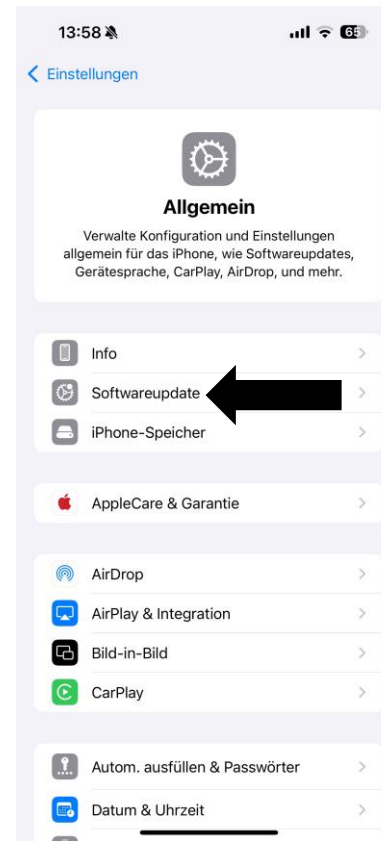

**Schritt 1:
Einstellungen
öffnen**

**Schritt 2:
Allgemein
auswählen**

**Schritt 3:
Info auswählen**

**Schritt 4: Prüfen, ob
Ihr Modellname
iPhone 8 oder neuer
entspricht**

iPhone overview: These devices can use the new S-Bahn Berlin App (4.1.6)

Non-compatible iPhones:			Compatible iPhones:		
iPhone 6	2014	iOS 12.5.7	iPhone 8	2017	iOS 16.7.10
iPhone 6S / 6 Plus	2014	iOS 12.5.7	iPhone 8 Plus	2017	iOS 16.7.10
iPhone SE 1	2016	iOS15.8.3	iPhone X	2017	iOS 16.7.10
iPhone 7 / Plus	2016	iOS15.8.3	iPhone XS / Max	2018	iOS 18
			iPhone XR	2018	iOS 18
			iPhone 11 / Pro	2019	iOS 18
			iPhone 12 / Pro / Mini / Pro Max	2020	iOS 18
			iPhone SE 2 / 3	2020	iOS 18
			iPhone 13 / Mini / Pro / Pro Max	2021	iOS 18
			iPhone 14 / Plus / Pro Max	2022	iOS 18
			iPhone 15 / Plus / Pro Max	2023	iOS 18
			iPhone 16 / Pro / Pro Max	2024	iOS 18

Note: Customers with compatible iPhones must update their operating system to iOS 16.7 or later.

To check whether the iOS version of your device is compatible with our app, please follow the steps below:

**Step 1:
Open Settings**

**Step 2:
Select General**

**Step 3:
Select Software Update**

Step 4: Check whether iOS 16.7 or newer is installed

To check what the device name (e.g. iPhone 11 Pro) of your end device is, please follow the steps below: