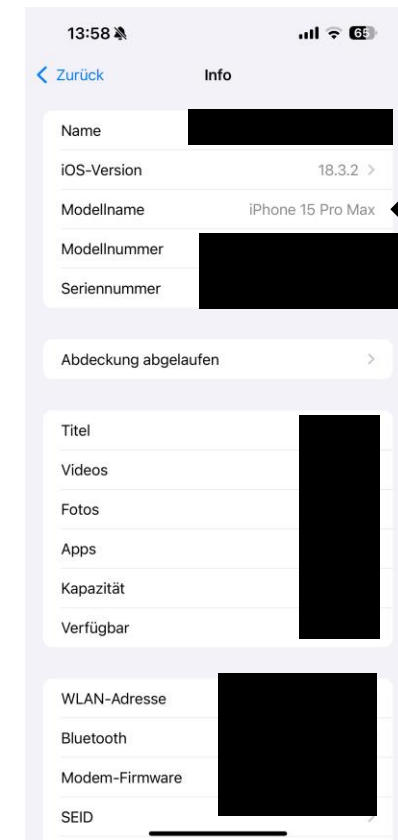

**Schritt 1:
Einstellungen
öffnen**

**Schritt 2:
Allgemein
auswählen**

**Schritt 3:
Softwareupdate
auswählen**

**Schritt 4: Prüfen,
ob iOS 16.7 oder
neuer installiert ist**

Um zu prüfen, wie der Gerätename Ihres Endgeräts ist, befolgen Sie bitte die folgenden Schritte:

**Schritt 1:
Einstellungen
öffnen**

**Schritt 2:
Allgemein
auswählen**

**Schritt 3:
Info auswählen**

**Schritt 4: Prüfen, ob
Ihr Modellname
iPhone 8 oder neuer
entspricht**

iPhone overview: These devices can use the new S-Bahn Berlin App (4.1.6)