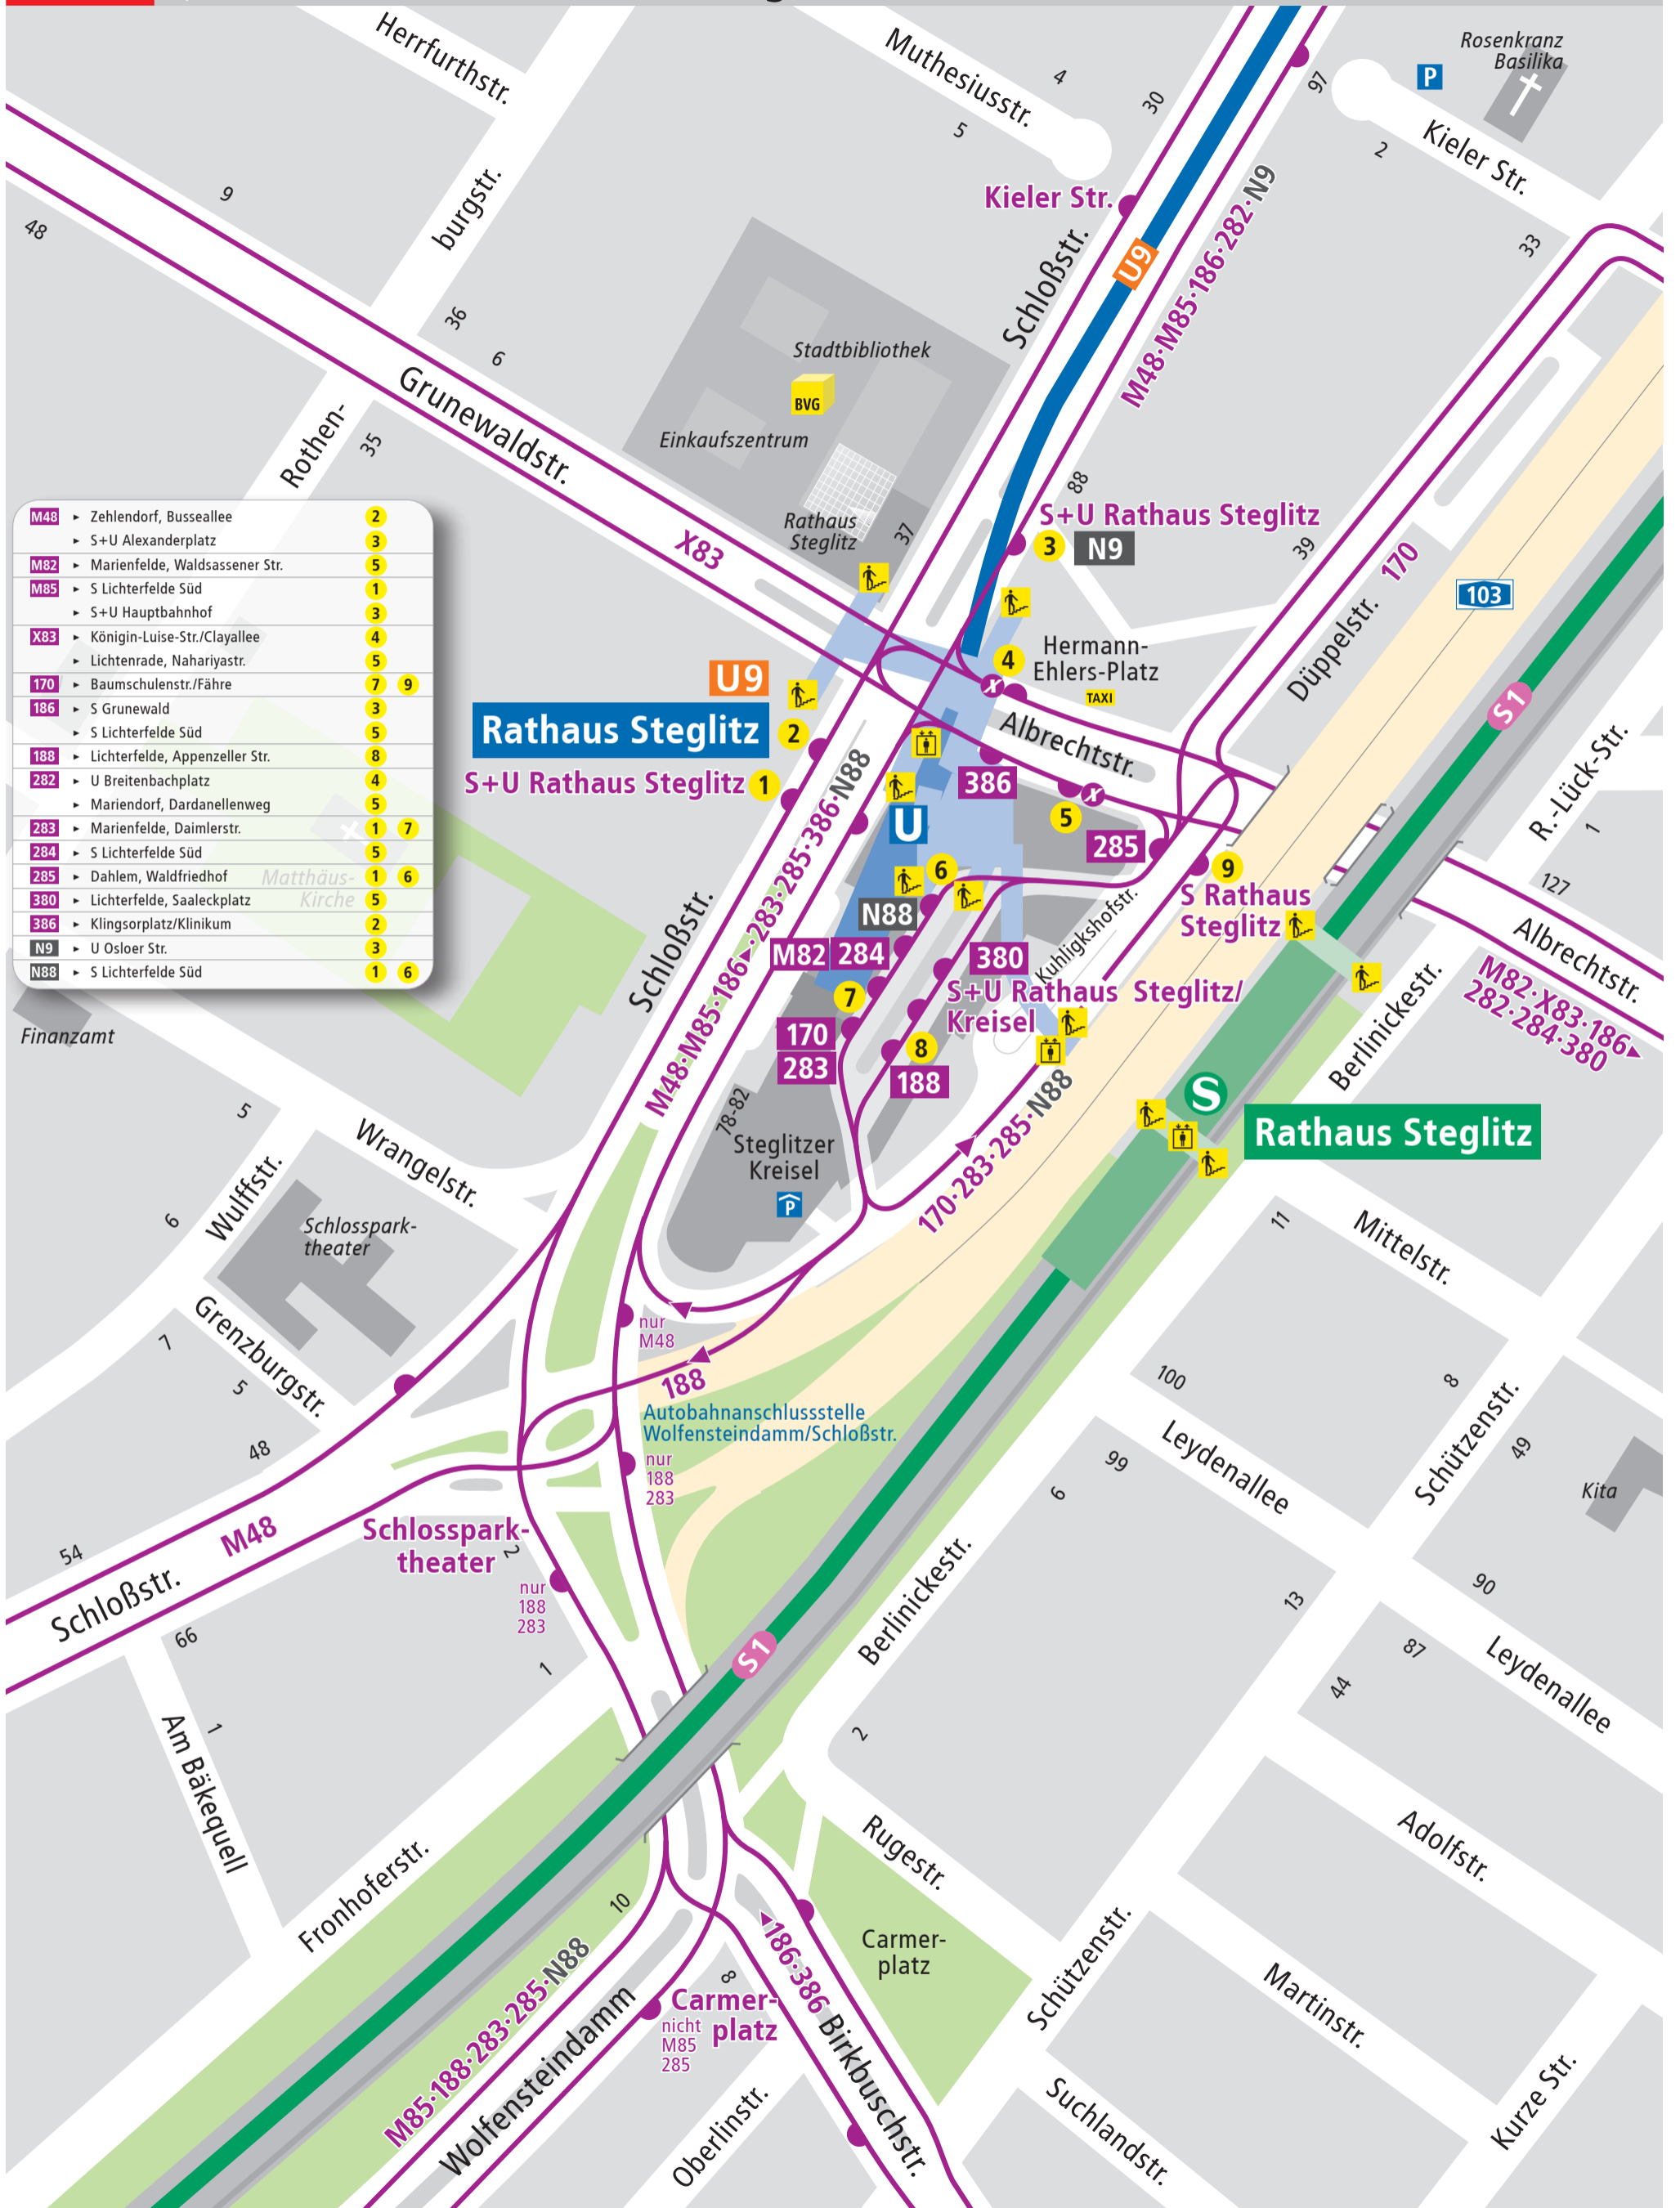

S+U Rathaus Steglitz

M48	▶ Zehlendorf, Busseallee	2
	▶ S+U Alexanderplatz	3
M82	▶ Marienfelde, Waldsassener Str.	5
M85	▶ S Lichterfelde Süd	1
	▶ S+U Hauptbahnhof	3
X83	▶ Königin-Luise-Str./Clayallee	4
	▶ Lichtenrade, Nahariyastr.	5
170	▶ Baumschulenstr./Fähre	7 9
186	▶ S Grunewald	3
	▶ S Lichterfelde Süd	5
188	▶ Lichtenfelde, Appenzeller Str.	8
282	▶ U Breitenbachplatz	4
	▶ Mariendorf, Dardanellenweg	5
283	▶ Marienfelde, Daimlerstr.	1 7
284	▶ S Lichterfelde Süd	5
285	▶ Dahlem, Waldfriedhof	1 6
380	▶ Lichtenfelde, Saaleckplatz	5
386	▶ Klingsorplatz/Klinikum	2
N9	▶ U Osloer Str.	3
N88	▶ S Lichterfelde Süd	1 6