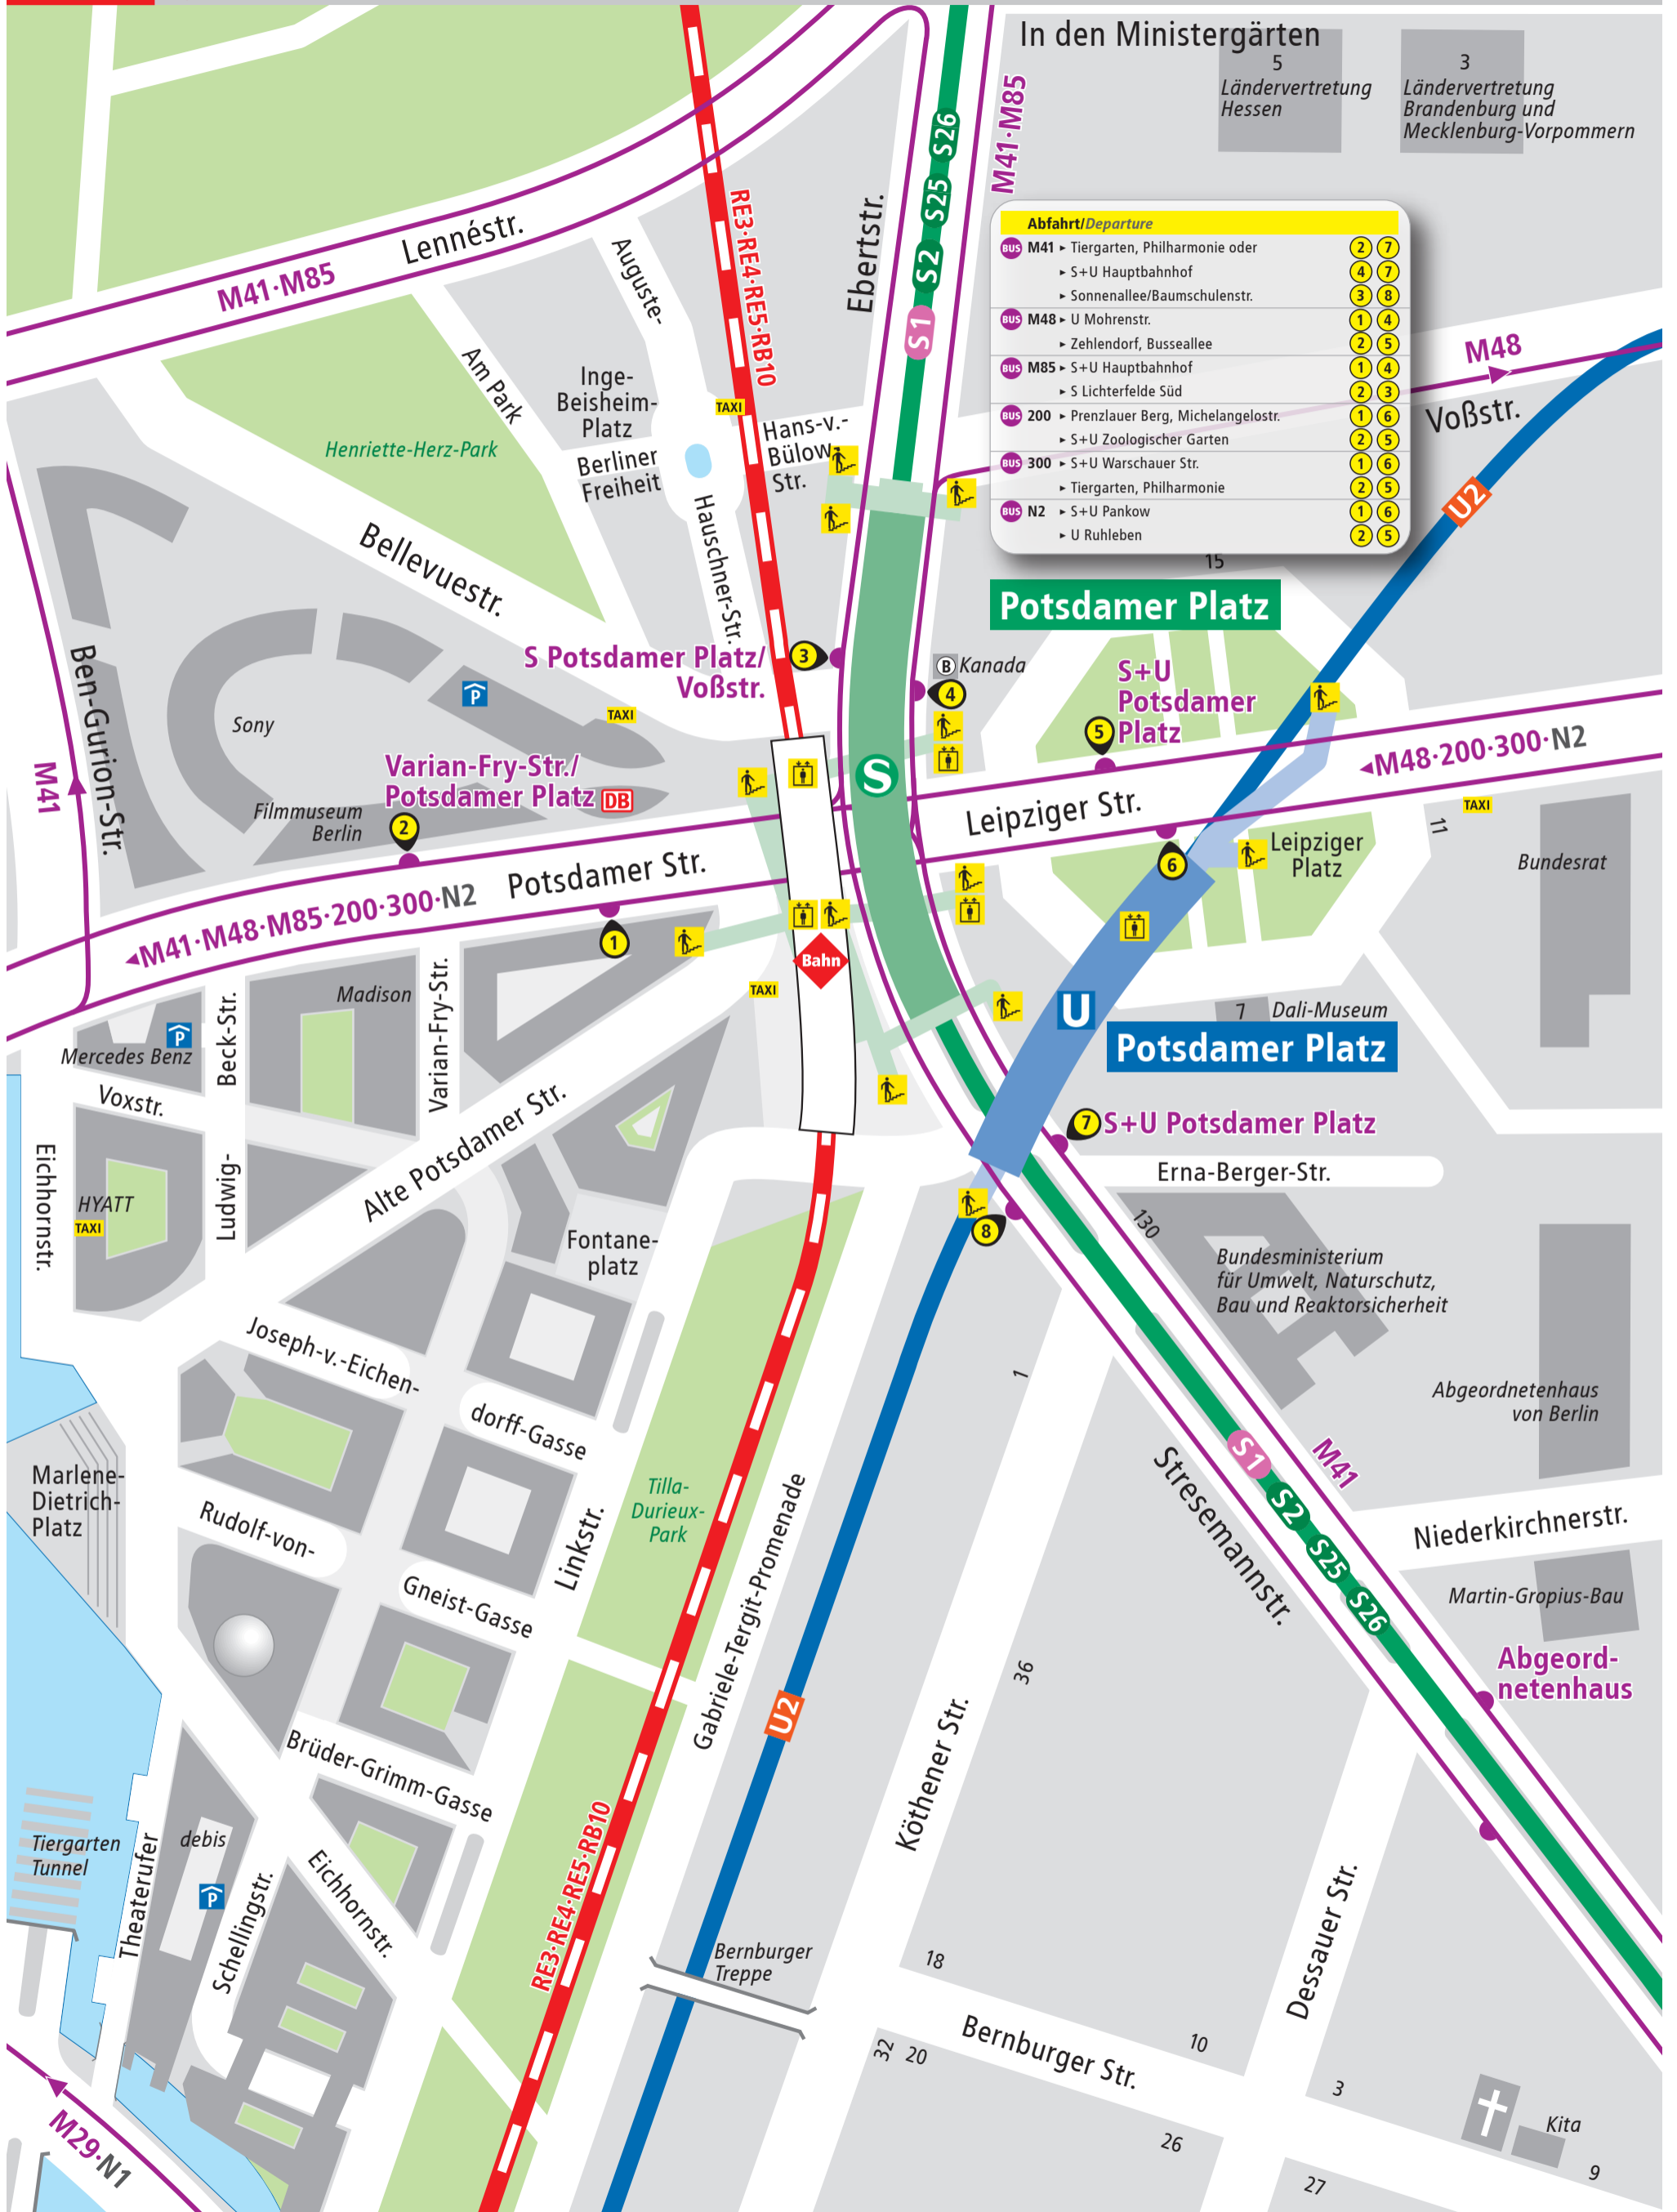

S+U Potsdamer Platz

S-Bahn Berlin GmbH
 Elisabeth-Schwarzhaupt-Platz 1
 10115 Berlin

Tel. (030) 29 74 33 33
 Fax (030) 29 74 38 31
 sbahn.berlin

© Berliner Verkehrsbetriebe (BVG)
 Fahrgastinformation
 Stand: 20. Februar 2020