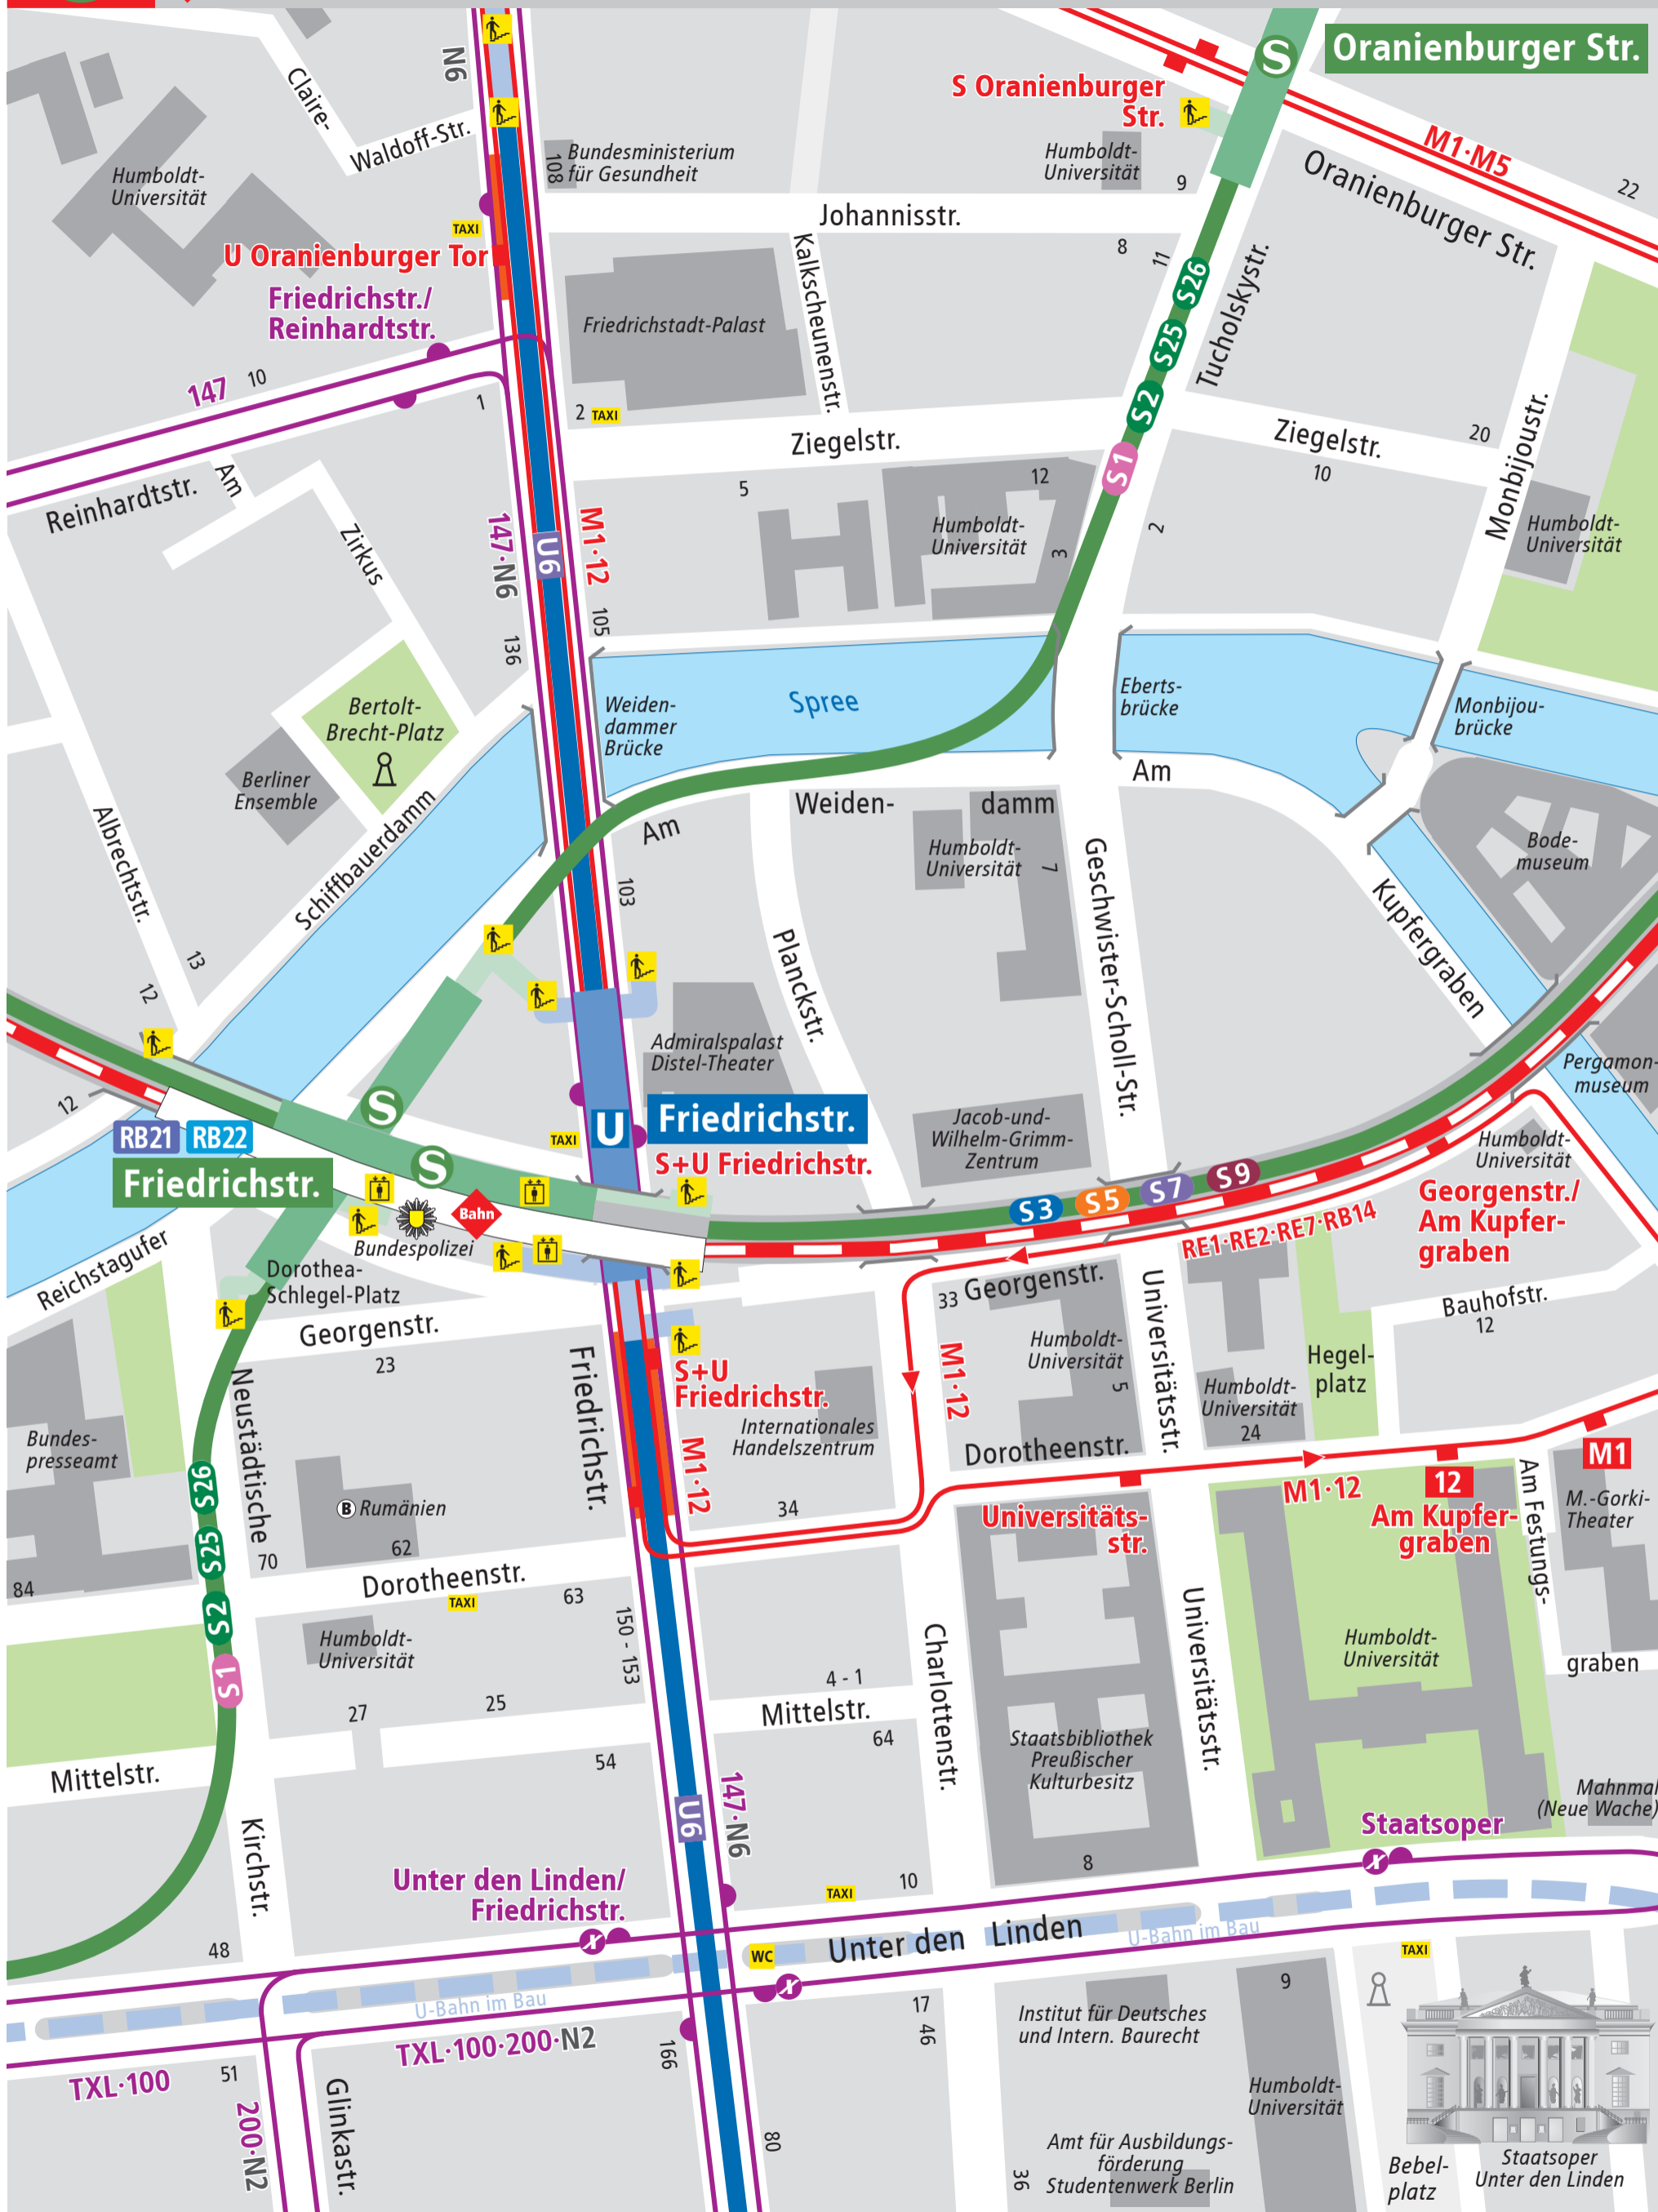

# S+U Friedrichstraße

S-Bahn Berlin GmbH  
 Elisabeth-Schwarzhaupt-Platz 1  
 10115 Berlin

Tel. (030) 29 74 33 33  
 Fax (030) 29 74 38 31  
 www.s-bahn-berlin.de

© Berliner Verkehrsbetriebe (BVG)  
 Fahrgastinformation  
 Stand: 10. Dezember 2017