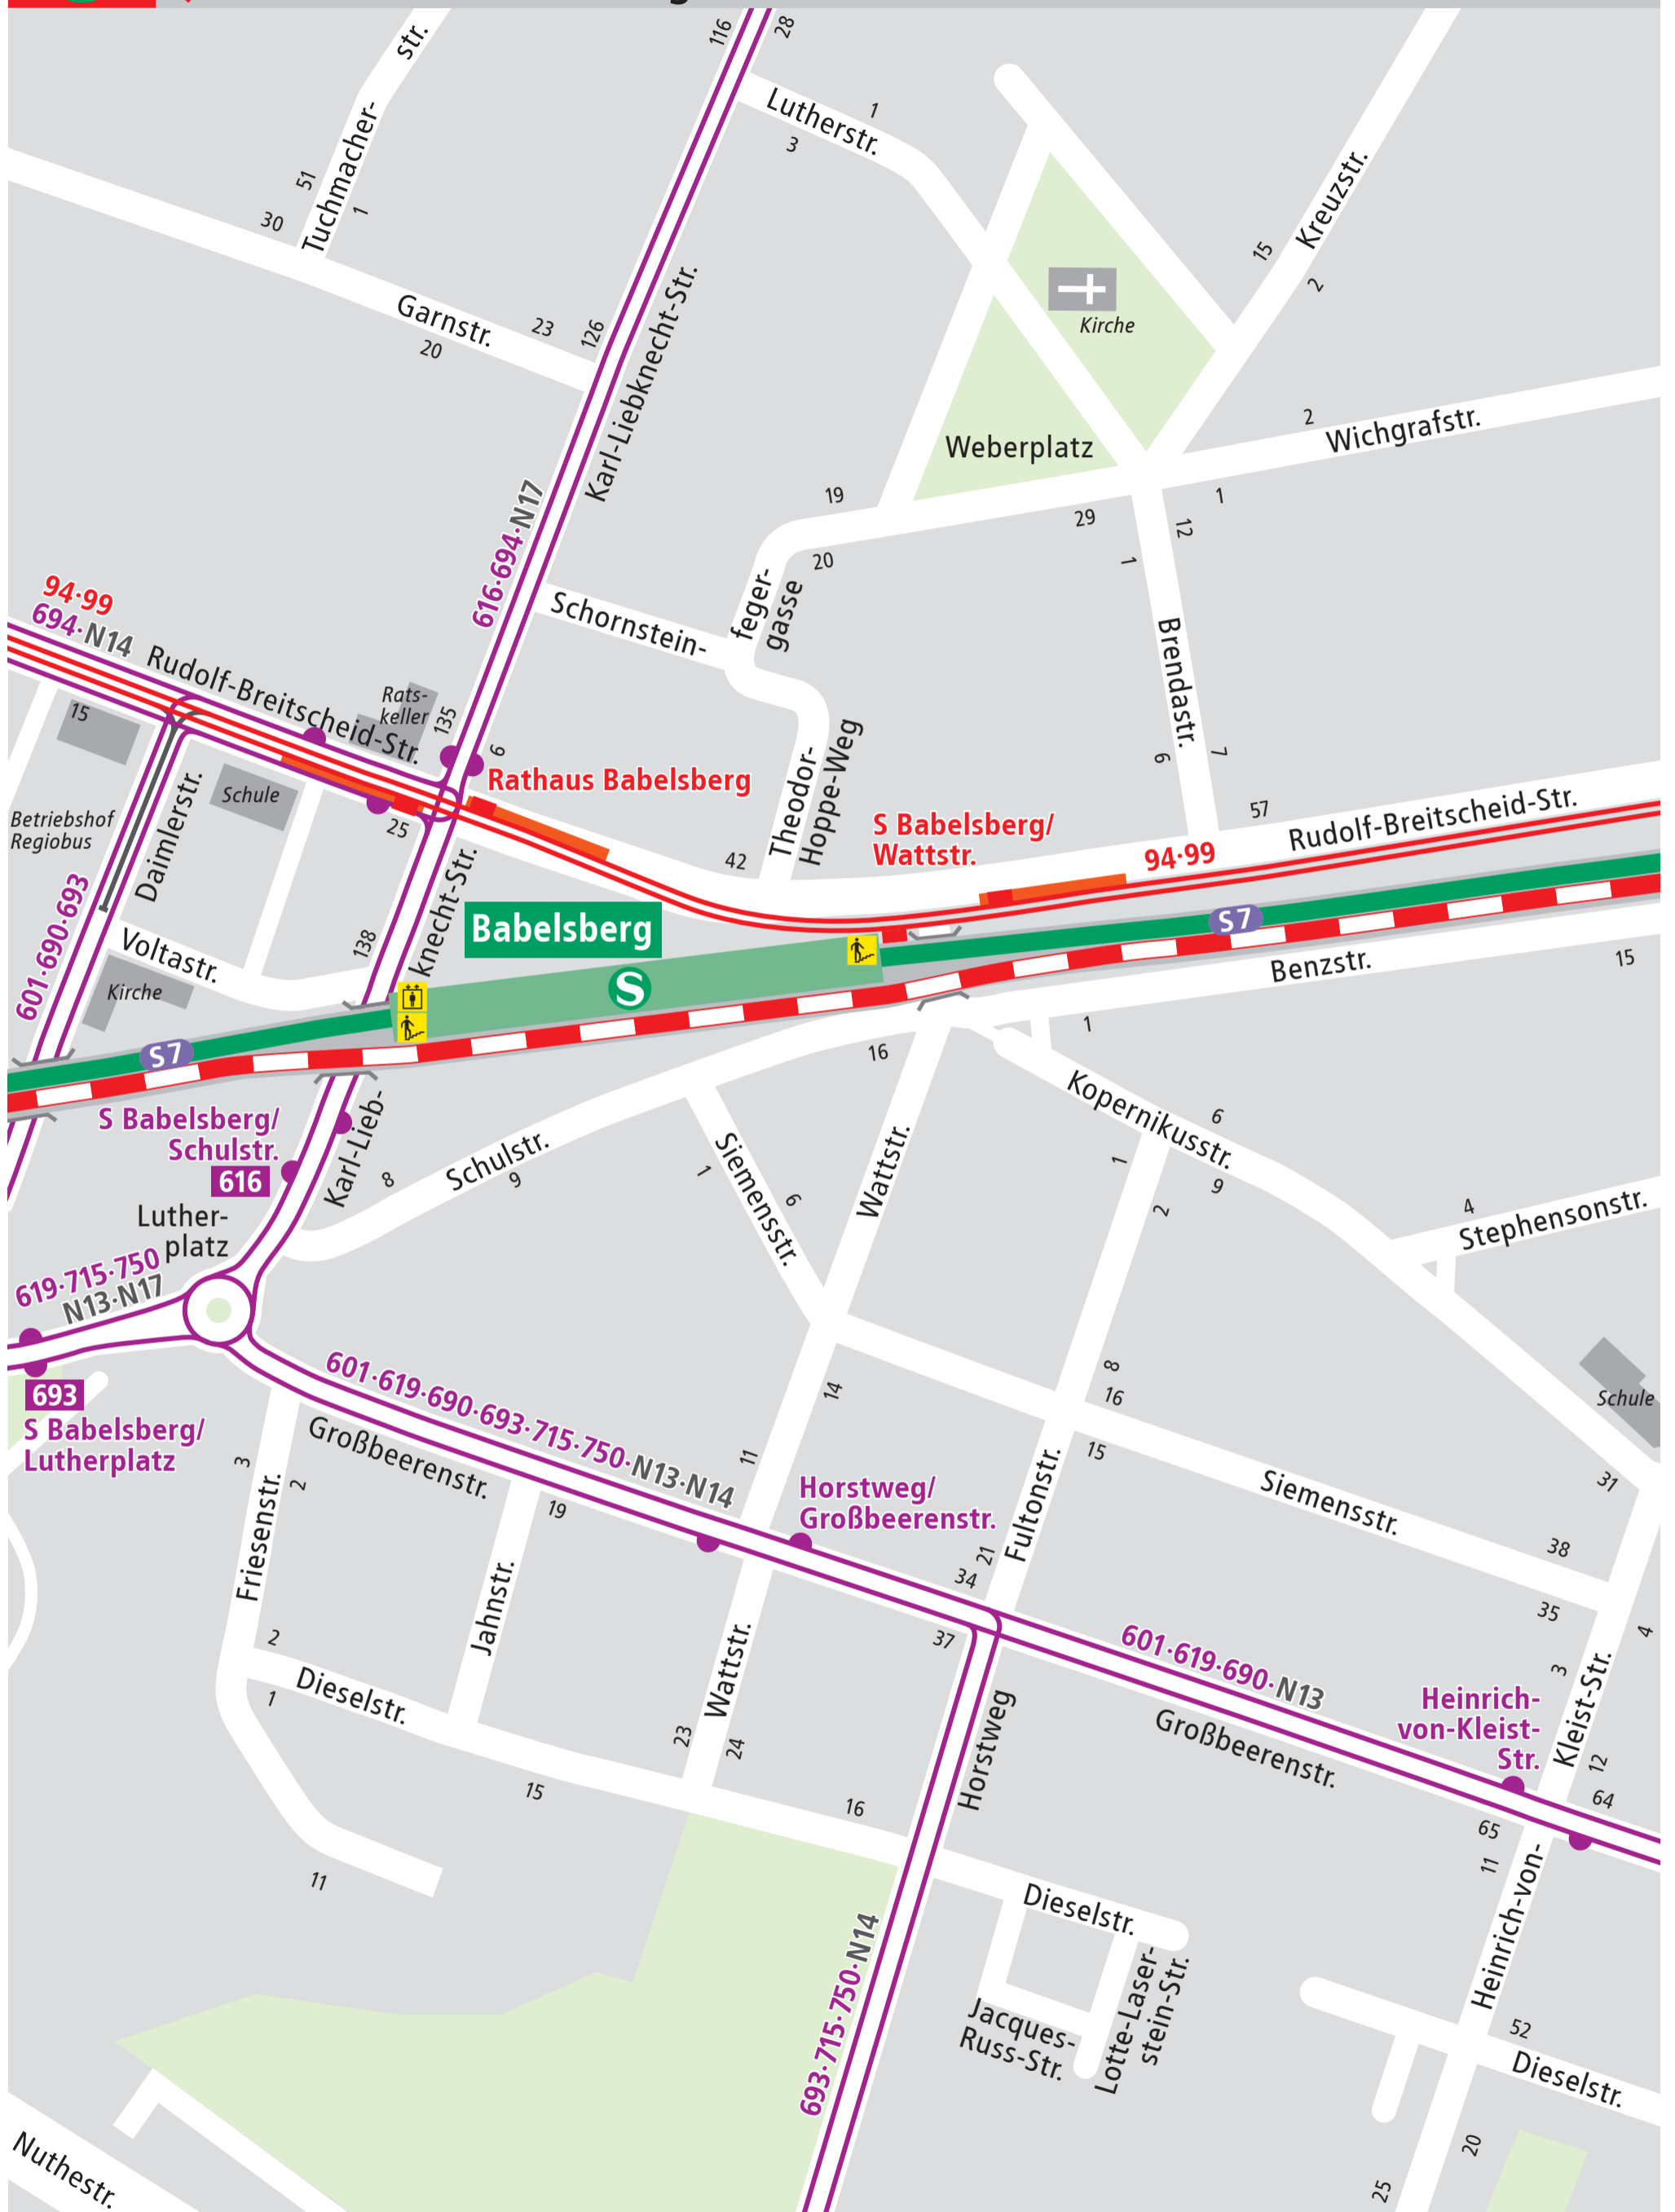

# S Babelsberg

S-Bahn Berlin

S-Bahn Berlin GmbH  
Elisabeth-Schwarzhaupt-Platz 1  
10115 Berlin

Tel. (030) 29 74 33 33  
Fax (030) 29 74 38 31  
sbahn.berlin

© Berliner Verkehrsbetriebe (BVG)  
Fahrgastinformation  
Stand: 15. Dezember 2019