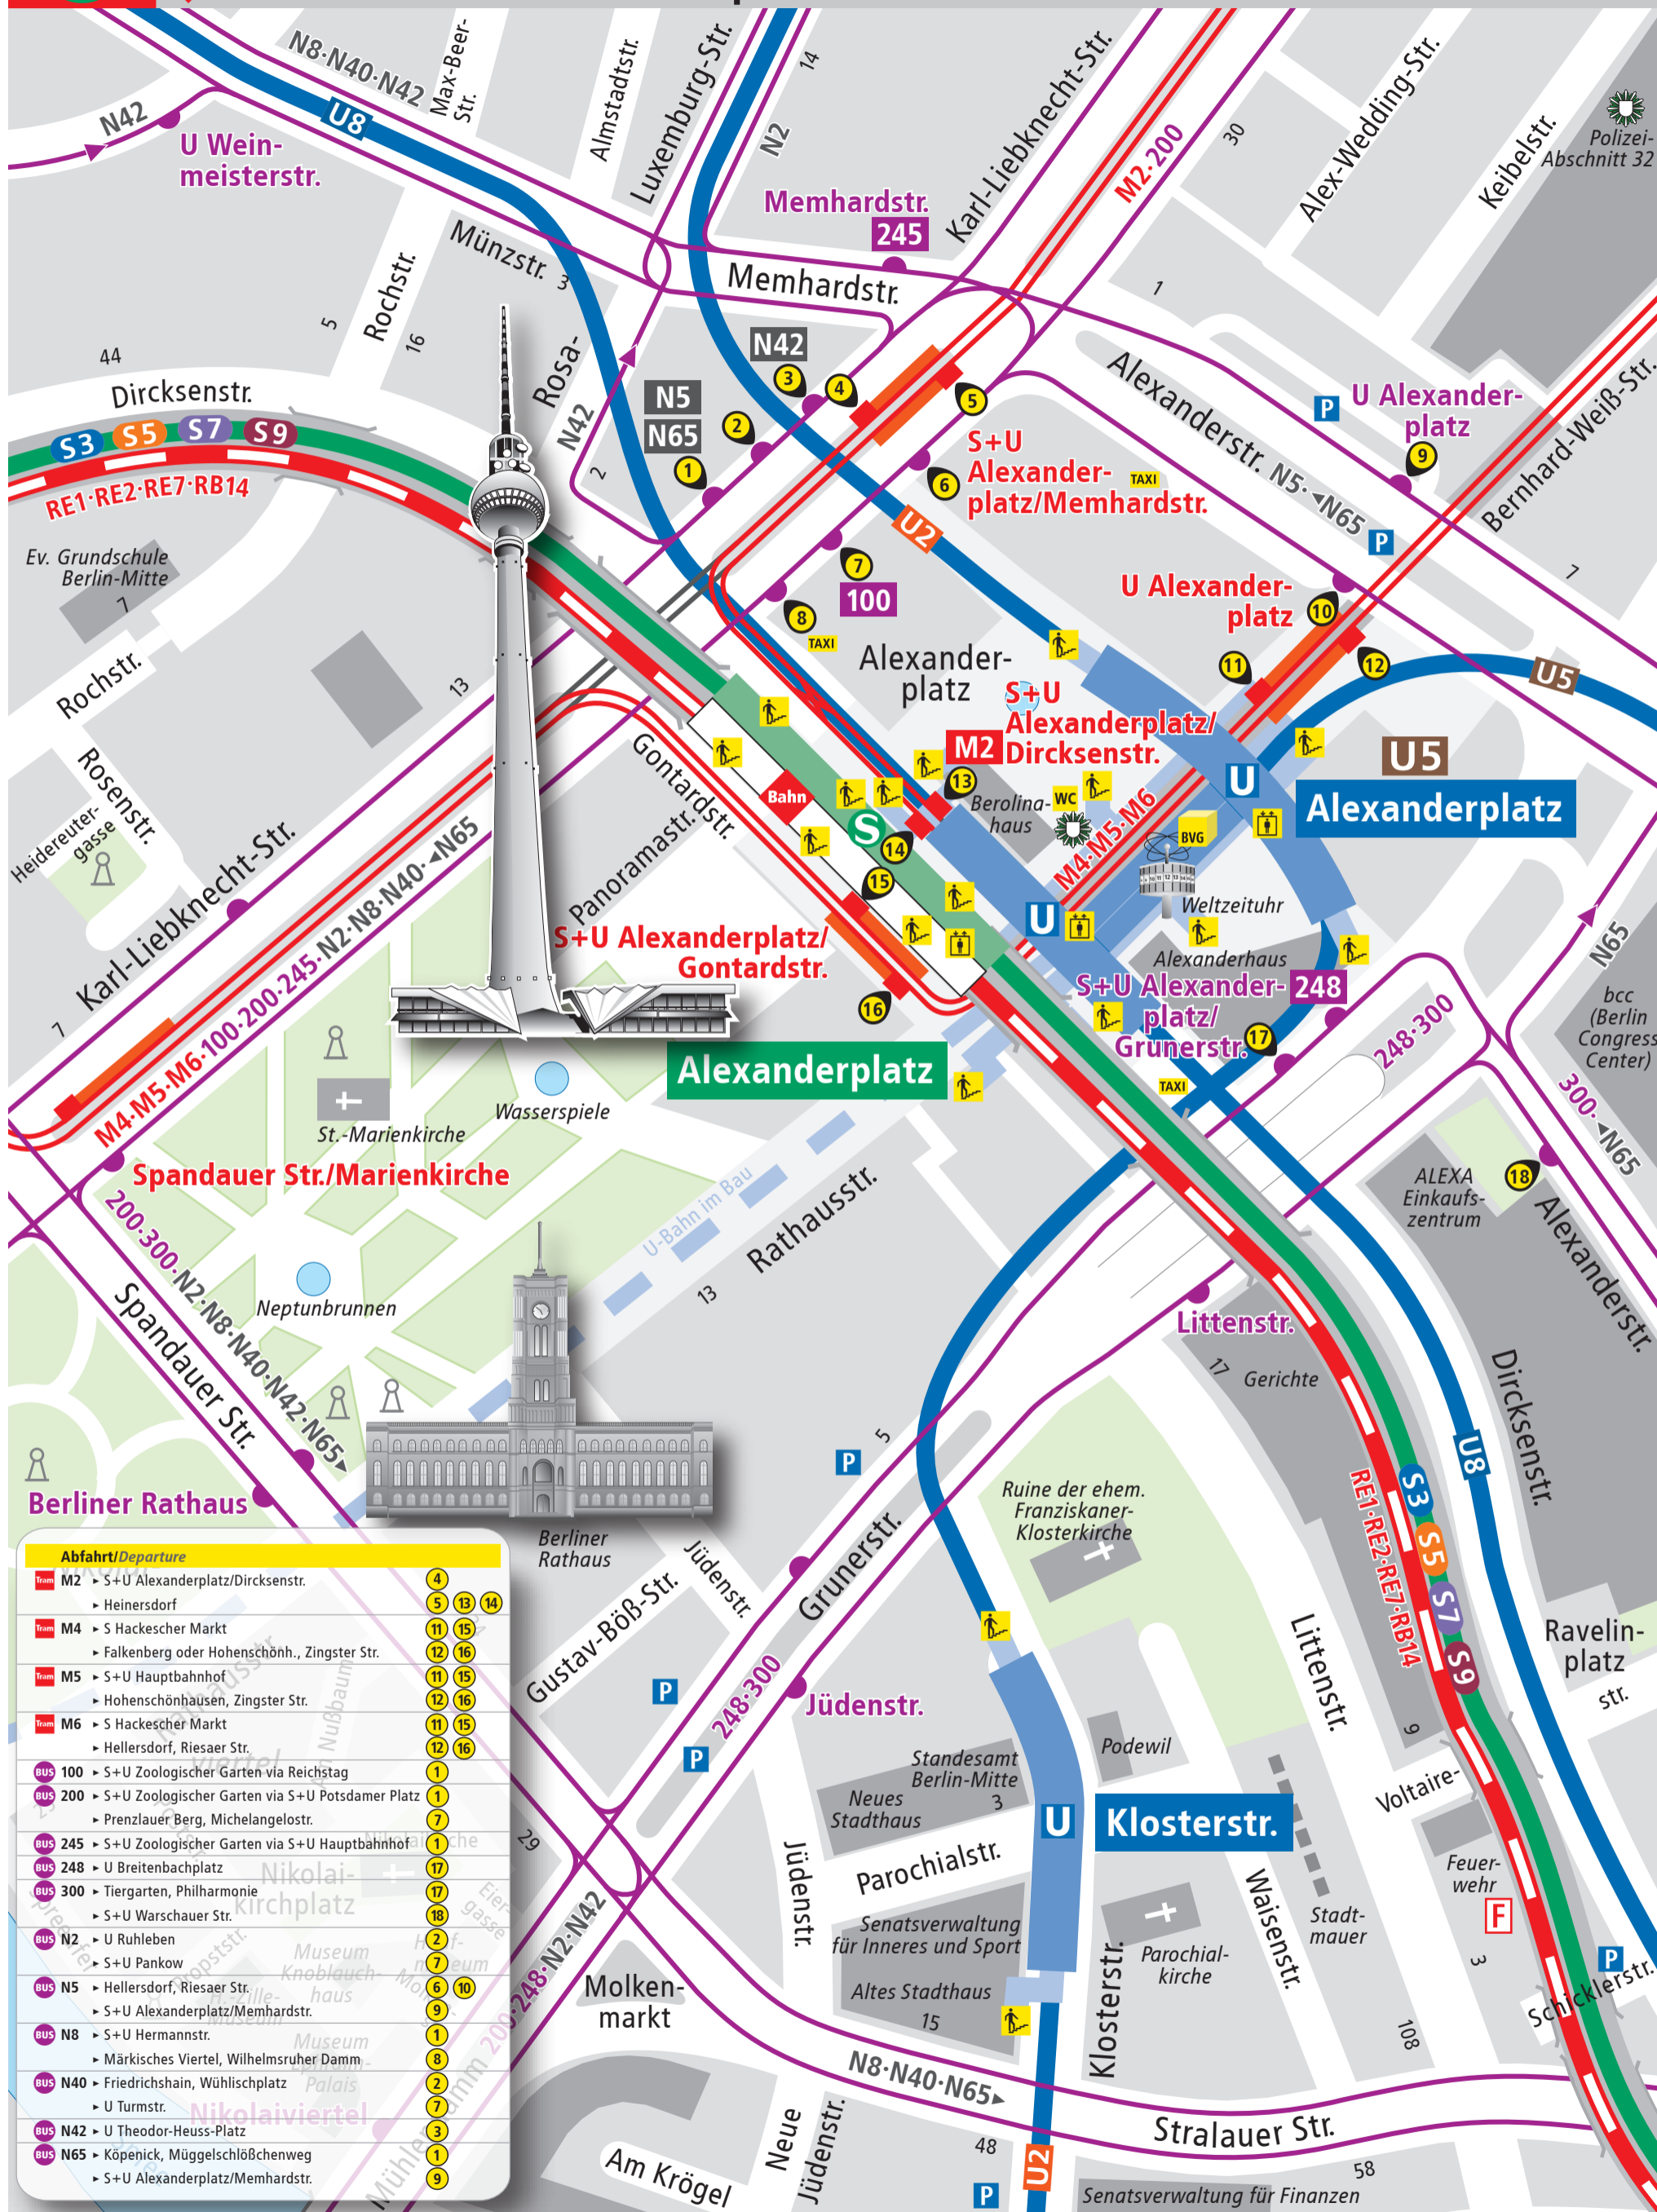

Bahn S U Tram BUS F

S+U Alexanderplatz

Abfahrt/Departure	
Tram M2	S+U Alexanderplatz/Dircksenstr. (4) Heinersdorf (5, 13, 14)
Tram M4	S Hackescher Markt (11, 15) Falkenberg oder Hohenschönh., Zingster Str. (12, 16)
Tram M5	S+U Hauptbahnhof (11, 15) Hohenschönhäuser, Zingster Str. (12, 16)
Tram M6	S Hackescher Markt (11, 15) Hellersdorf, Riesaer Str. (12, 16)
Bus 100	S+U Zoologischer Garten via Reichstag (1)
Bus 200	S+U Zoologischer Garten via S+U Potsdamer Platz (1) Prenzlauer Berg, Michelangelostr. (7)
Bus 245	S+U Zoologischer Garten via S+U Hauptbahnhof (1)
Bus 248	U Breitenbachplatz (17)
Bus 300	Tiergarten, Philharmonie (17) S+U Warschauer Str. (18)
Bus N2	U Ruhleben (2) S+U Pankow (7)
Bus N5	Hellersdorf, Riesaer Str. (6, 10) S+U Alexanderplatz/Memhardstr. (9)
Bus N8	S+U Hermannstr. (1)
Bus N40	Friedrichshain, Wühlischplatz (2) U Turmstr. (7)
Bus N42	U Theodor-Heuss-Platz (3)
Bus N65	Köpenick, Müggelschloßchenweg (1) S+U Alexanderplatz/Memhardstr. (9)