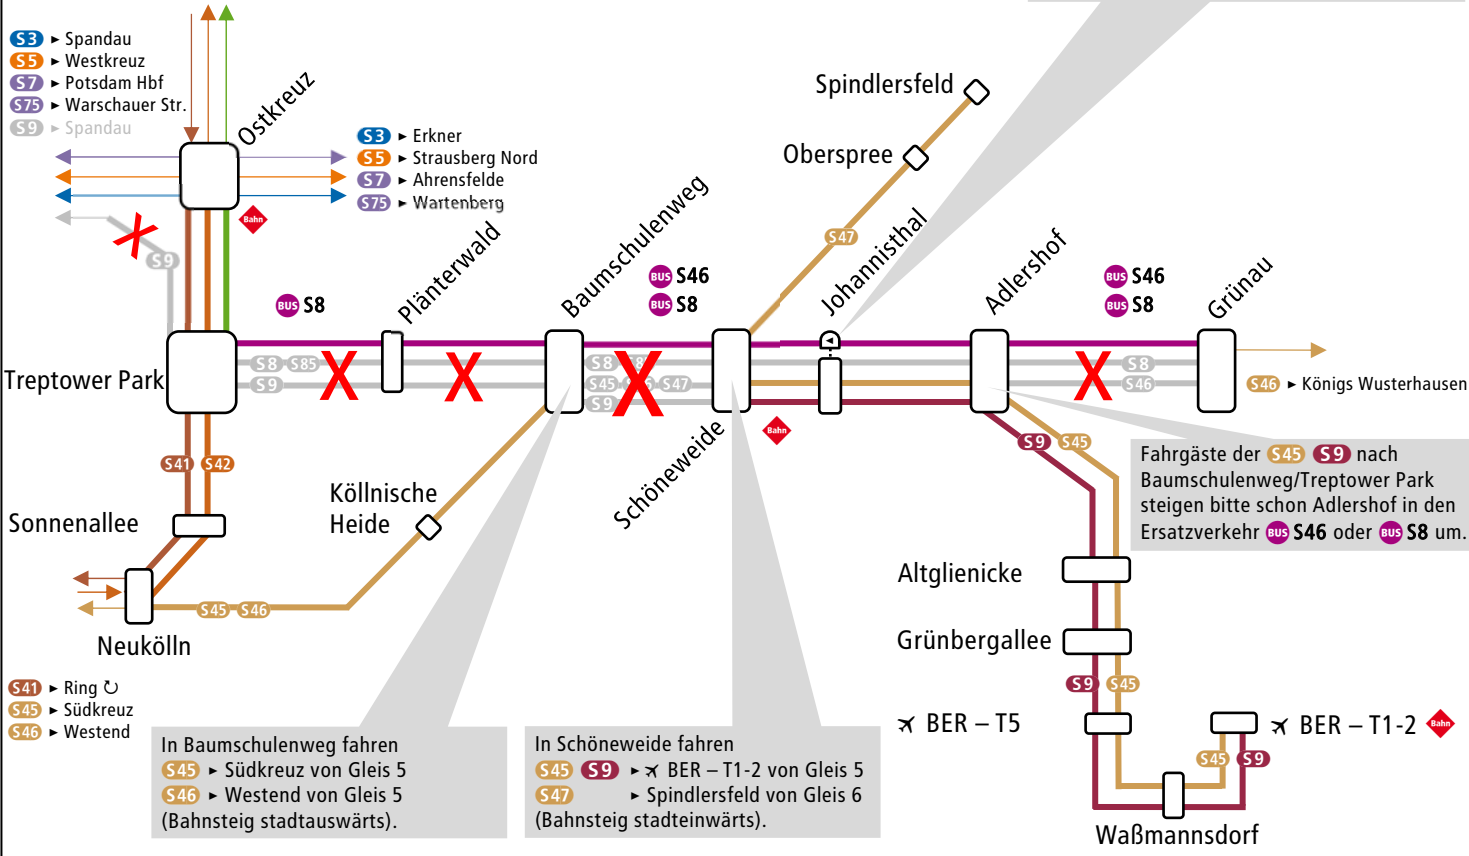

- S42 ▶ Ring
- S8 ▶ Birkenwerder
- S85 ▶ Pankow

In Johannisthal halten nur
 BUS S46 ▶ Baumschulenweg
 BUS S8 ▶ Treptower Park via Baumschulenweg

- S3 ▶ Spandau
- S5 ▶ Westkreuz
- S7 ▶ Potsdam Hbf
- S75 ▶ Warschauer Str.
- S9 ▶ Spandau

- S3 ▶ Erkner
- S5 ▶ Strausberg Nord
- S7 ▶ Ahrensfelde
- S75 ▶ Wartenberg

In Baumschulenweg fahren
 S45 ▶ Südkreuz von Gleis 5
 S46 ▶ Westend von Gleis 5
 (Bahnsteig stadtauswärts).

In Schöneweide fahren
 S45 S9 ▶ ✕ BER – T1-2 von Gleis 5
 S47 ▶ Spindlersfeld von Gleis 6
 (Bahnsteig stadteinwärts).

Fahrgäste der S45 S9 nach
 Baumschulenweg/Treptower Park
 steigen bitte schon Adlershof in den
 Ersatzverkehr BUS S46 oder BUS S8 um.

- S41 ▶ Ring
- S45 ▶ Südkreuz
- S46 ▶ Westend

✕ BER – T5

✕ BER – T1-2